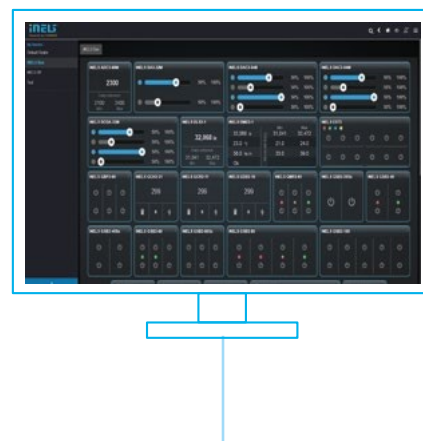

Pametna zgrada

Postavljanje bežične iNELS instalacije ne samo da postiže efikasnost objekta, već i uštedu u energiji.