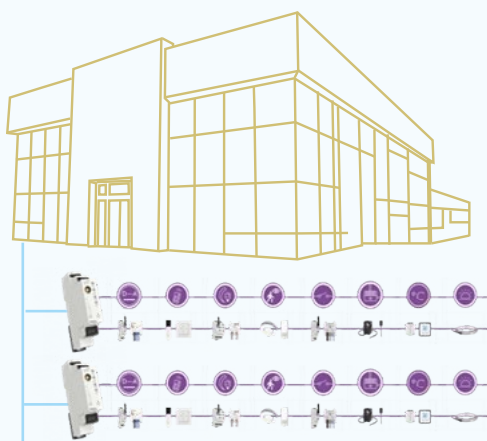

Pametni kompleti

Prvi korak ka Pametnoj Kući

www.inels.com

Pametna kontrola uređaja

Individualni elementi bežičnog INELS sistema za personalizovanu kontrolu.

Pametni kompleti

Već definisani elementi za kontrolu svakodnevnih uređaja.

Pametna kuća

Jednostavno rešenje za pretvaranje Vaše kuće u pametnu, bez ikakvih značajnih promena.

Pametna zgrada

Postavljanje bežične iNELS instalacije ne samo da postiže efikasnost objekta, već i uštedu u energiji.

Classic*
Zidni kontroler
(2 ili 4 tastera)

Luxury (staklo)
Zidni kontroler
(2 ili 4 tastera)

Daljinski kontroler
(4 ili 6 taster)

Prijemnici

Prekidačka jedinica
1 ili 2 kanala

Pametna utičnica |
uključivanje/isključivanje
uređaja
RFSC-61N