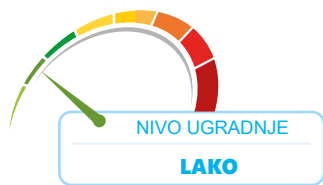

Pametni kompleti

Prvi korak ka Pametnoj Kući

www.inels.com

Pametna kontrola uređaja

Individualni elementi bežičnog INELS sistema za personalizovanu kontrolu.

Pametni kompleti

Već definisani elementi za kontrolu svakodnevnih uređaja.